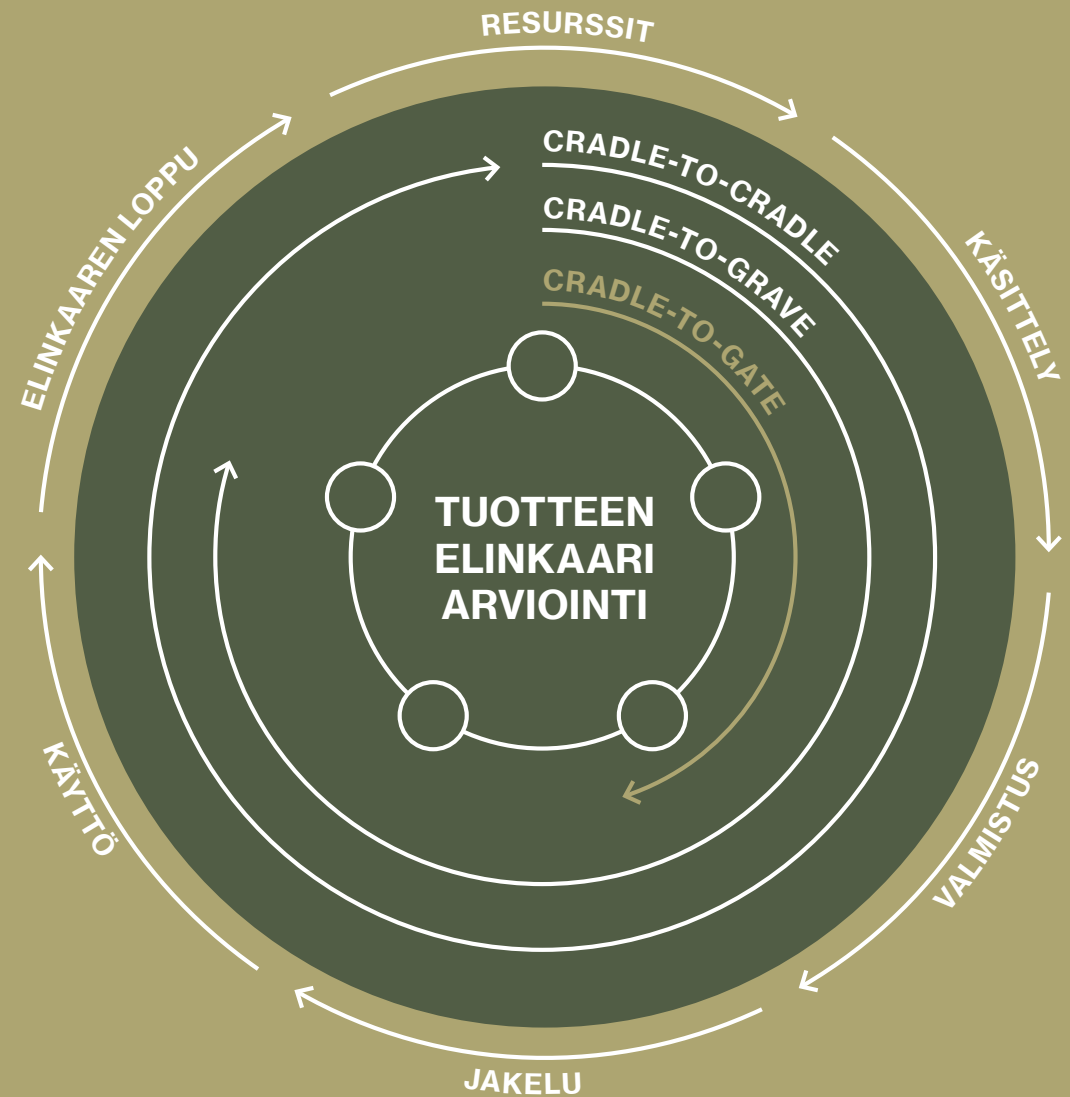

Tuodaan luonto osaksi leikkiä
kestävän kehityksen kautta

Elinkaariarviointi: Corkeenin ympäristövaikutusten mittaaminen

Elinkaariarviointi (LCA) suoritettiin EY:n toimesta arvioimaan Corkeen-järjestelmän mahdolliset ympäristövaikutukset.

Corkeenin LCA-tutkimuksessa käytettiin ns. "cradle-to-gate" -lähestymistapaa, jossa huomioidaan kaikki toiminnot raaka-aineen hankinnasta valmiiseen tuotteeseen tehtaan portilla. Se sisälsi myös jakelu- ja asennusvaiheet, koska Corkeen on paikan päällä asennettava järjestelmä ja sen kerrokset kootaan vasta asennuksen yhteydessä.

Tämä elinkaariarviointi perustui ISO 14040/44 -standardisarjaan, jota täydennetään ILCD:n (International Reference Life Cycle Data System) ohjeilla.