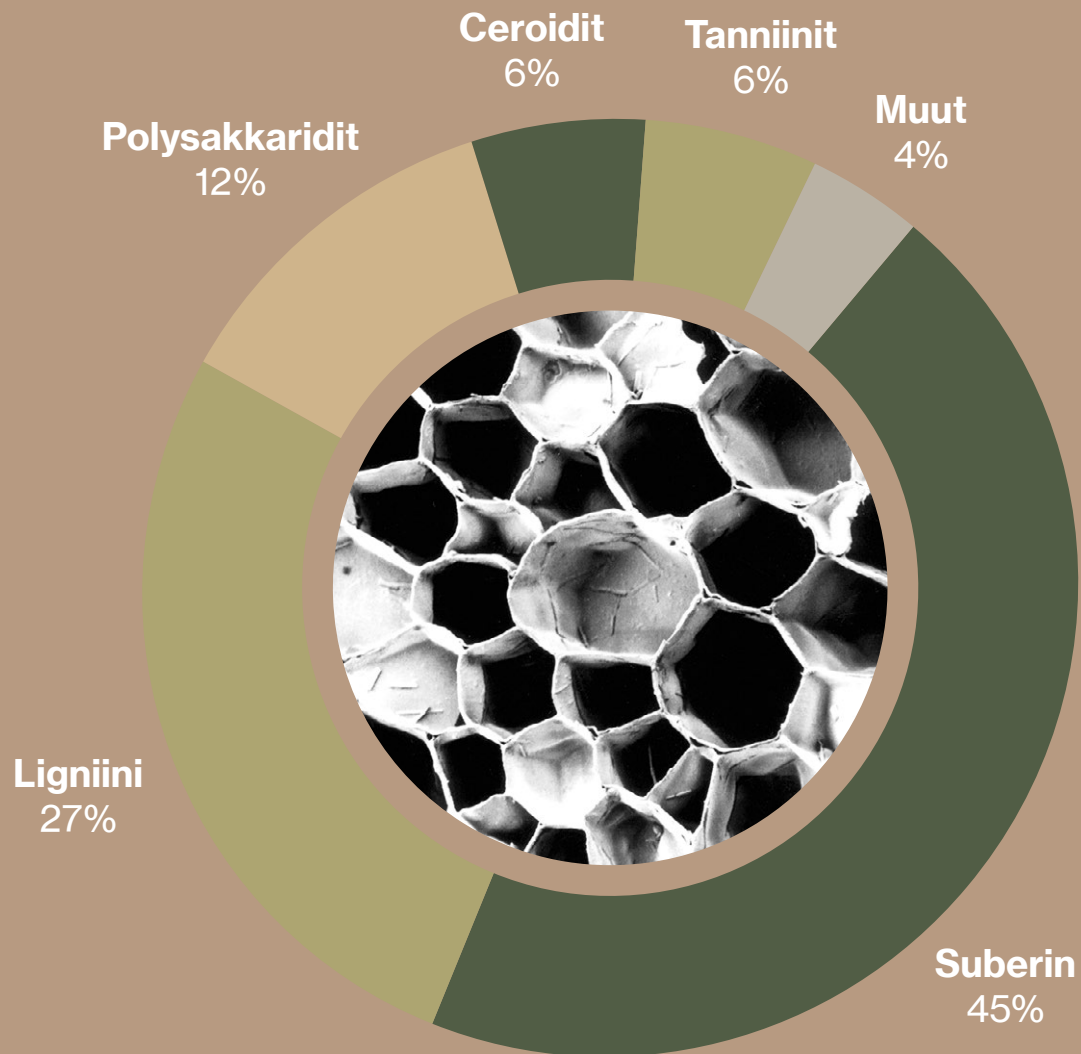

Tuodaan luonto osaksi
leikkiä korkilla

Korkin kemiallinen koostumus

Korkki koostuu hunajakennomaisen rakenteen omaavista mikroskooppisista soluista, jotka ovat täynnä ilmaa muistuttavia kaasuja ja pääosin päällystetty suberiinilla ja ligniinillä.

Jokaisen kennon korkea kaasupitoisuus on vastuussa korkin poikkeuksellisesta keveydestä. Näiden solujen yhdistäminen, ikään kuin ne olisivat pieniä aggregaattityynyjä, on vastuussa korkin puristuvuudesta ja elastisuudesta.

Yksi kuutiosenttimetri korkkia sisältää noin 40 miljoonaa solua. Korkki tunnetaan "luonnon vahtona" alveolaarisen rakenteensa vuoksi.